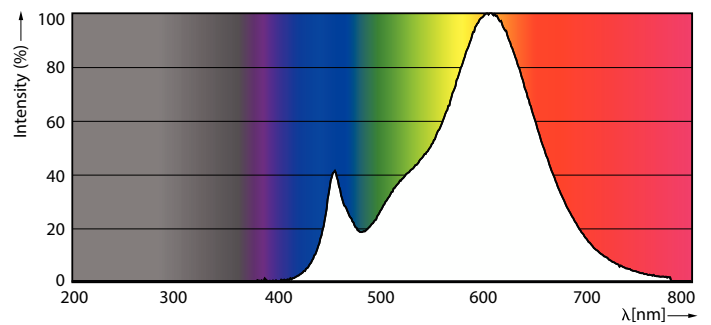

Termék adatok

Általános információ	
Fejelés - foglalat	E14
Névleges élettartam	15 000 h
Kapcsolási ciklus	50 000
Lighting Technology	LED
Fényárammérés referencia	Sphere
Technikai adatok	
Színkód	827 [CCT of 2700K]
Fényáram	806 lm
Fényhasznosítás (névleges) (névleges)	115,00 lm/W
Színmegjelölés	Meleg fehér (WW)
Korrelált színhőmérséklet (névl.)	2700 K
Színkonzisztencia	<6
Színvisszaadási index (CRI)	80
Fényerő-megmaradás (LLMF) a névleges élettartam végén (névleges)	70 %
Villogás (PstLM)	1
Stroboszkóp hatás (SVM)	0,4
Photobiological safety according to EN 62471	RG1
Működtetés és elektronika	
Hálózati frekvencia	50 to 60 Hz

Méretezett rajza

Product	D	C
CorePro lustre ND 7-60W E14 827 P48 FR	48 mm	93 mm

Fotometriai adatok

Light Distribution Diagram - CorePro lustre ND 7-60W E14 827 P48 FR

Spectral Power Distribution Colour - CorePro lustre ND 7-60W E14 827 P48 FR