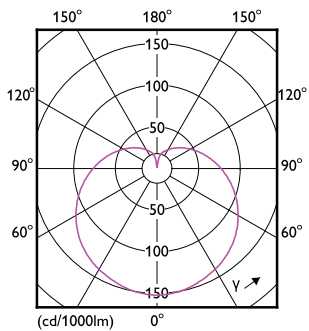

Méretezett rajza

Product	D	C
CorePro lustre ND 7-60W E14 827 P48 FR	48 mm	93 mm

Fotometriai adatok

Light Distribution Diagram - CorePro lustre ND 7-60W E14 827 P48 FR

Spectral Power Distribution Colour - CorePro lustre ND 7-60W E14 827 P48 FR