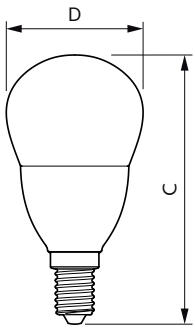

Hőmérséklet	
A foglalat hőmérséklete, maximum (névleges)	87 °C

Vezérlők és fényerő-szabályozás	
Szabályozható	Nem

Mechanika és tokozás	
Fényforrás kialakítása	Matt
Fényforrásbúra formája	P48

Tanúsítvány és alkalmazási területek	
Energiatakarékosági osztály	E
Energiafogyasztás kWh/1000 óra	7 kWh
EPREL-regisztrációs szám	453214

Méretezett rajza

Product	D	C
CorePro lustre ND 7-60W E14 827 P48 FR	48 mm	93 mm

Fotometriai adatok

Light Distribution Diagram - CorePro lustre ND 7-60W E14 827 P48 FR

Spectral Power Distribution Colour - CorePro lustre ND 7-60W E14 827 P48 FR